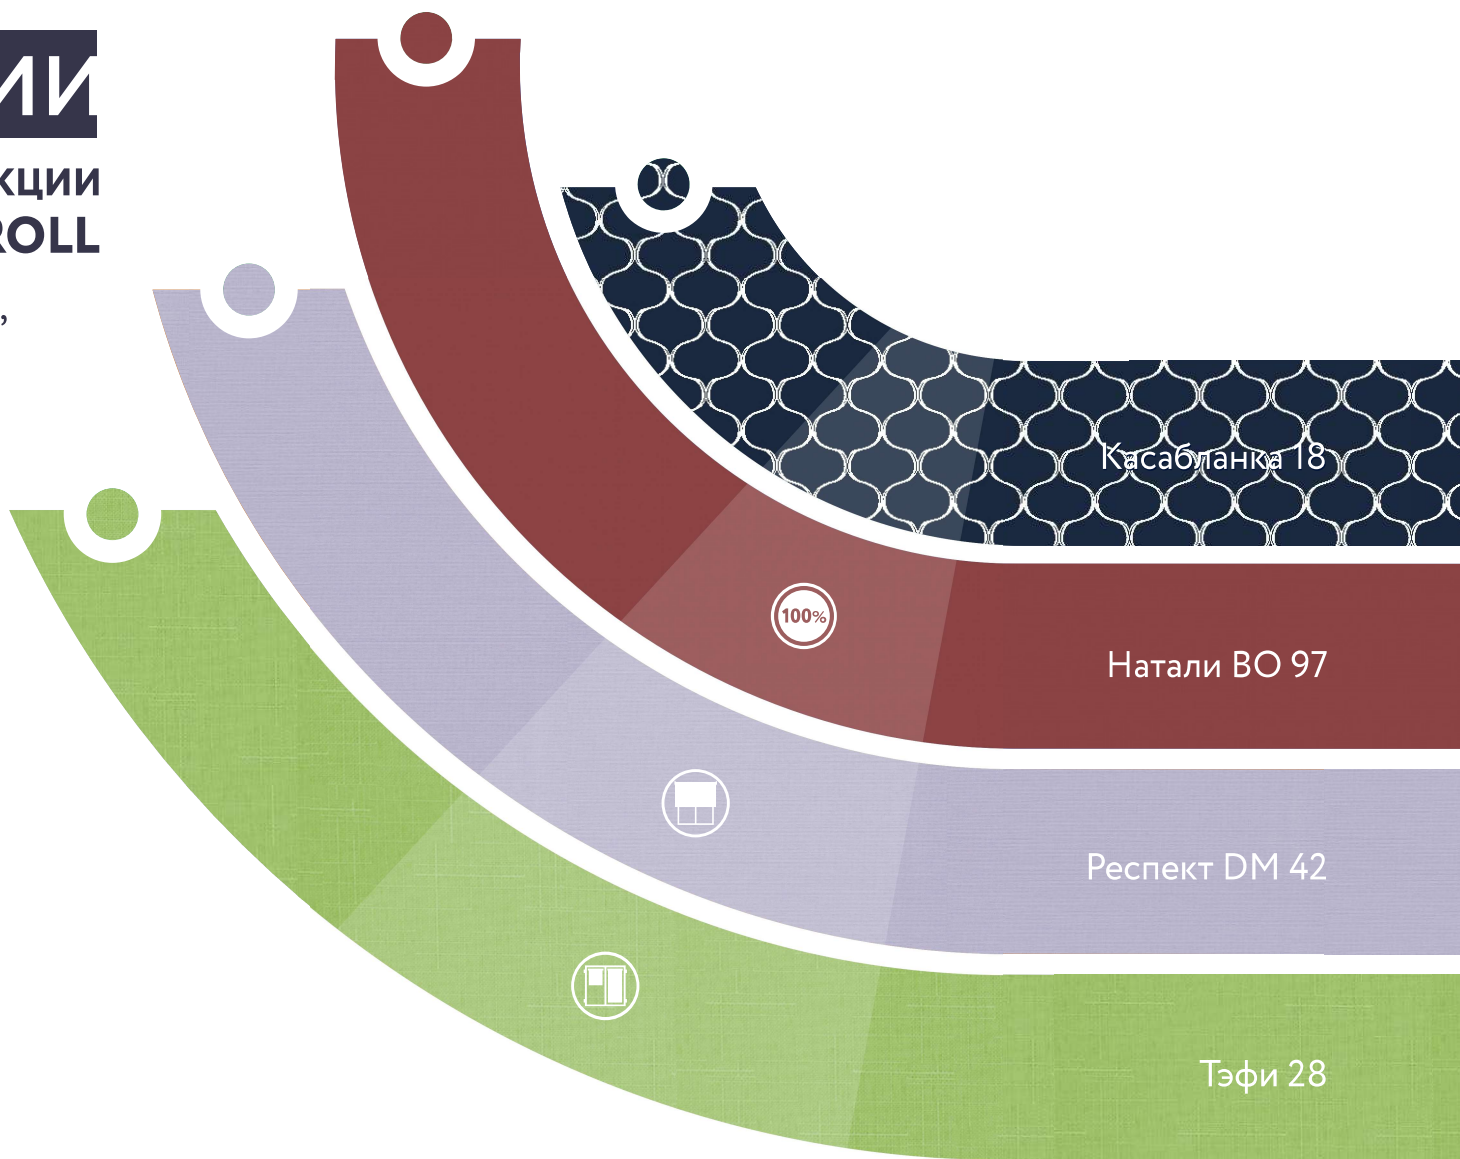

РЕКОМЕНДАЦИИ

ПО ПОДБОРУ ТКАНЕЙ ИЗ КОЛЛЕКЦИИ МАТЕРИАЛОВ FOROOM ROLL

для изготовления рулонных штор,
гармонирующих с интерьерами
различных помещений