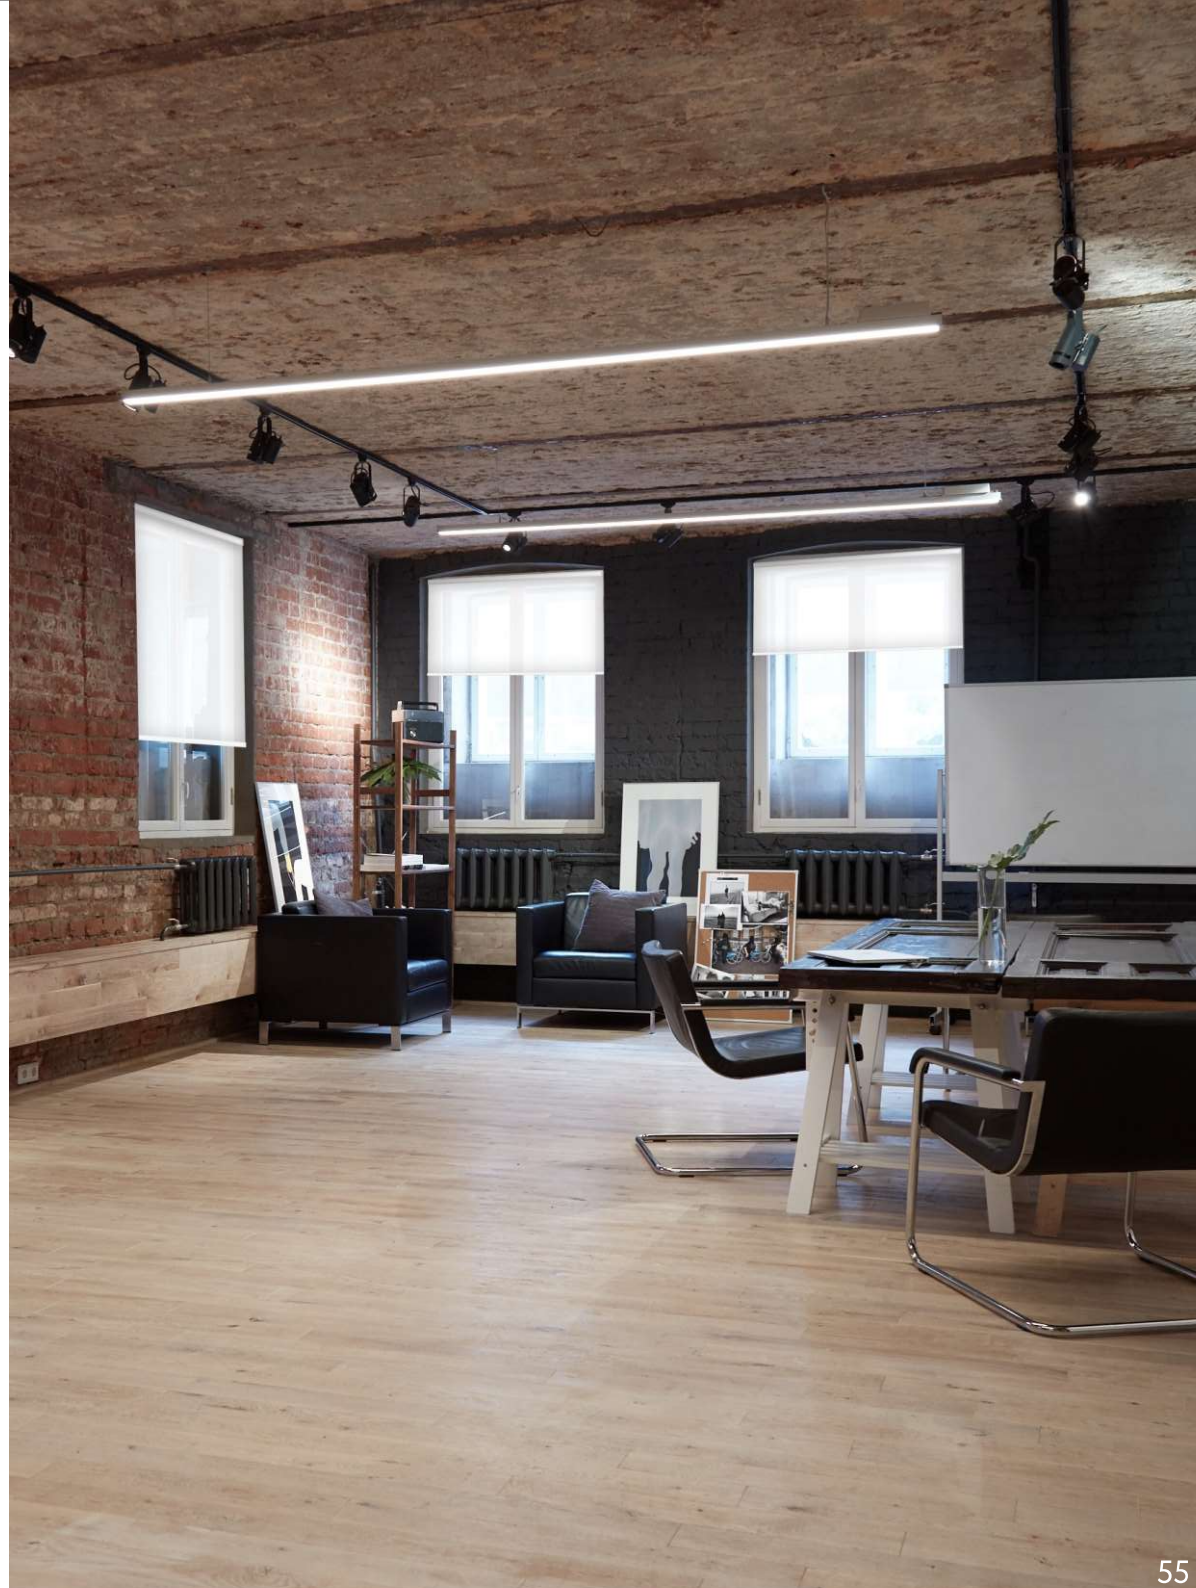

Рекомендации

Ролл штора в офисе является экраном, позволяющим комфортно работать сотрудникам в течение дня, как в солнечную погоду, так и в обычный день.

Изделие обеспечивает защиту от солнечного света и жары, идущих от больших оконных проемов. Установленная в переговорных комнатах защищает от посторонних взглядов.

Рекомендовано не применять серии с низкой светопропускаемостью и вообще не использовать тип ткани Blackout, так как свет в помещении способствует лучшей концентрации внимания и повышенной работоспособности нежели полумрак.

А.П.